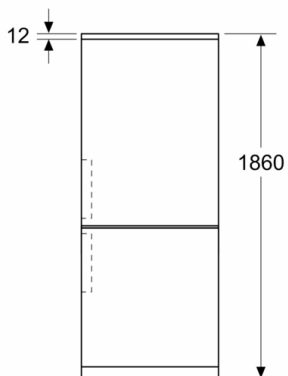

#### **Rozměry**

- rozměry spotřebiče (V x Š x H) : 186.0 cm x 60.0 cm x 66.5 cm

**Serie 4, Volně stojící chladnička s mrazákem  
dole, 186 x 60 cm, Bílá  
KGN367WCT**

Rozměry v mm

Rozměry v mm

Rozměry v mm

Rozměry v mm