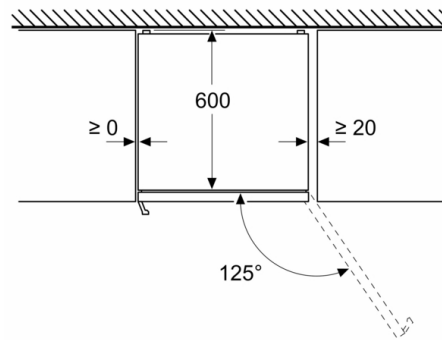

Rozměry v mm