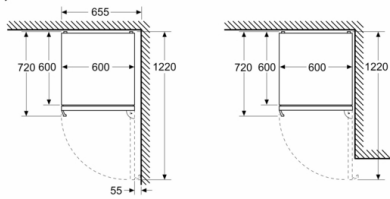

**Serie 4, Volně stojící chladnička s mrazákem
dole, 186 x 60 cm, Bílá
KGN367WCT**

Rozměry v mm